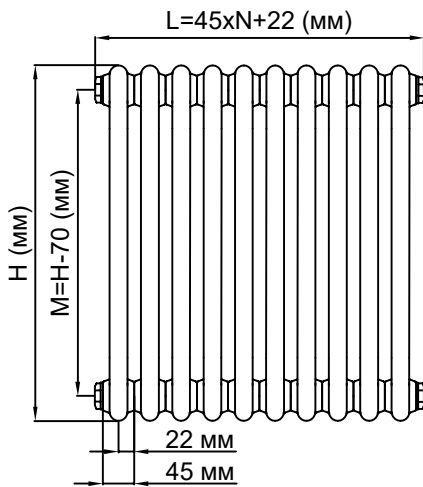

Общая техкарта на радиаторы
с боковым и диагональным подключением в
2-х трубном исполнении

Вид сверху

Вид снизу

Вид спереди

Вид с задней стороны

Вид с левого торца

Вид с правого торца