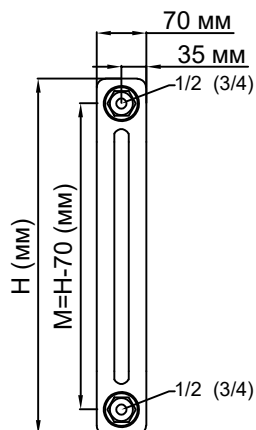

Общая техкарта на радиаторы
с боковым и диагональным подключением в
2-х трубном исполнении

Вид сверху

Вид снизу

Вид спереди

Вид с задней стороны

Вид с левого торца

Вид с правого торца