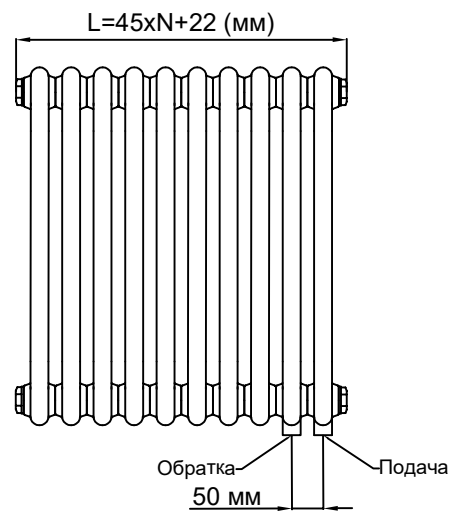

Общая техкарта на радиаторы с нижним односторонним подключением в 2-х трубном исполнении

Вид сверху

Вид снизу

Вид спереди

Вид с задней стороны

Вид с левого торца

Вид с правого торца