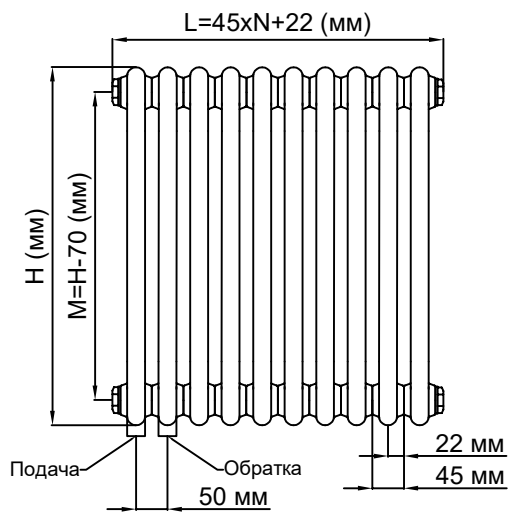

Общая техкарта на радиаторы с нижним односторонним подключением в 2-х трубном исполнении

Вид сверху

Вид снизу

Вид спереди

Вид с задней стороны

Вид с левого торца

Вид с правого торца