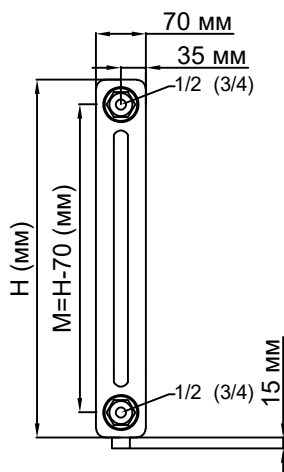

Общая техкарта на радиаторы с нижним односторонним подключением в 2-х трубном исполнении

Вид сверху

Вид снизу

Вид спереди

Вид с задней стороны

Вид с левого торца

Вид с правого торца